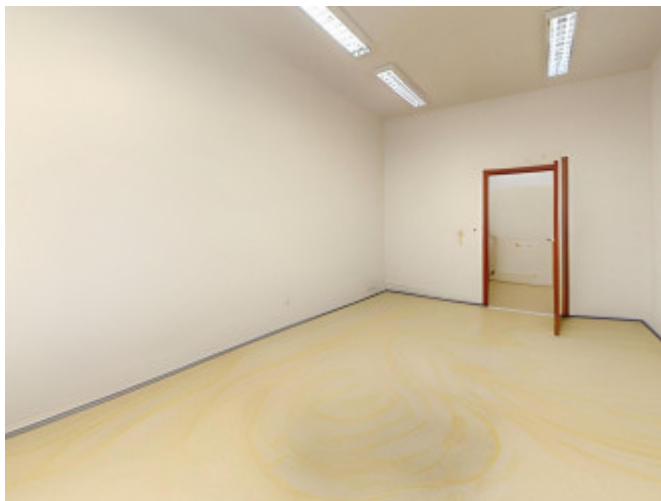

REALITNÝ MAKLÉR

Maklér :
Telefón :
E-mail:

Matúš Lederleitner
0911805154
lederleitner@promreal.sk