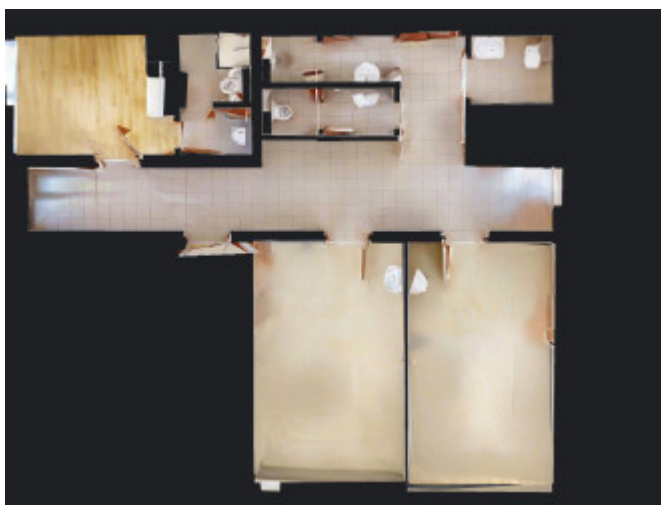

POPIS NEHNUTEĽNOSTI

...