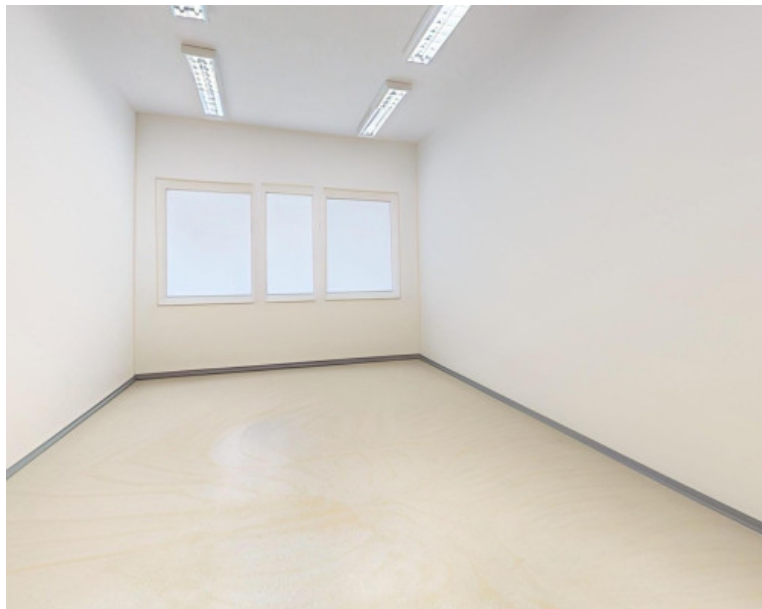

PROM REAL

"Viac ako strecha nad hlavou - **realitná spoločnosť pre vás!**"

Na prenájom ambulancia Slovenský Grob

| | |
|------------------|--------------------|
| Kraj: | Bratislavský kraj |
| Okres: | Pezinok |
| Obec: | Slovenský Grob |
| Druh: | Priestory |
| Typ objektu: | Obchodné priestory |
| Typ: | Prenájom |
| Úžitková plocha: | |