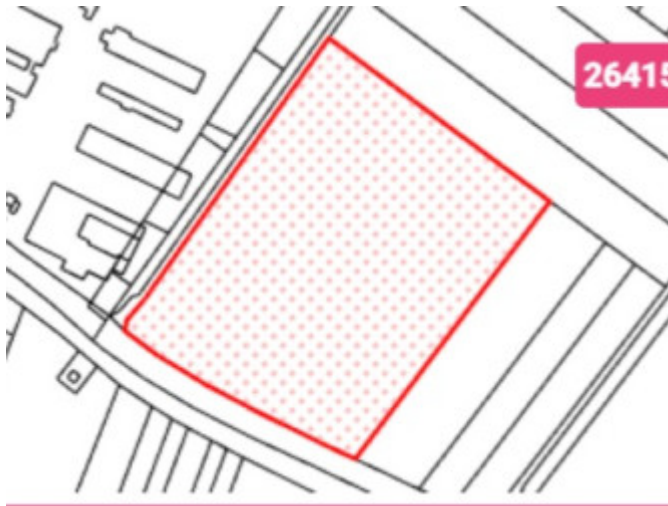

REALITNÝ MAKLÉR

Maklér :
Telefón :
E-mail:

Mgr. MBA Marian Turza
0917876631
turza@promreal.sk