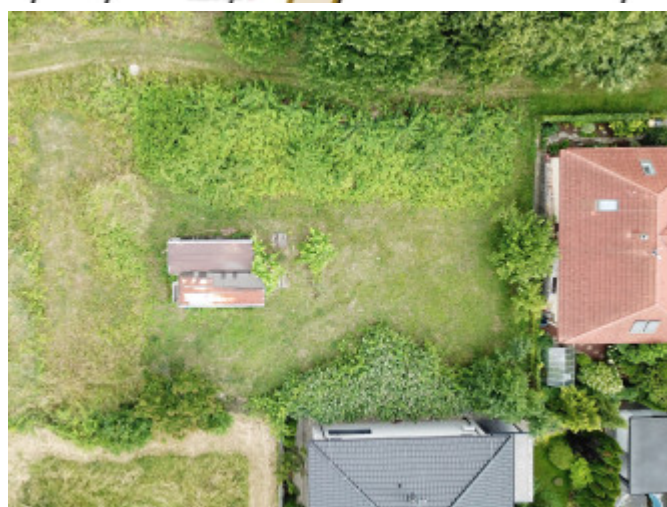

REALITNÝ MAKLÉR

Maklér :
Telefón :
E-mail:

Mgr. MBA Marian Turza
0917876631
turza@promreal.sk