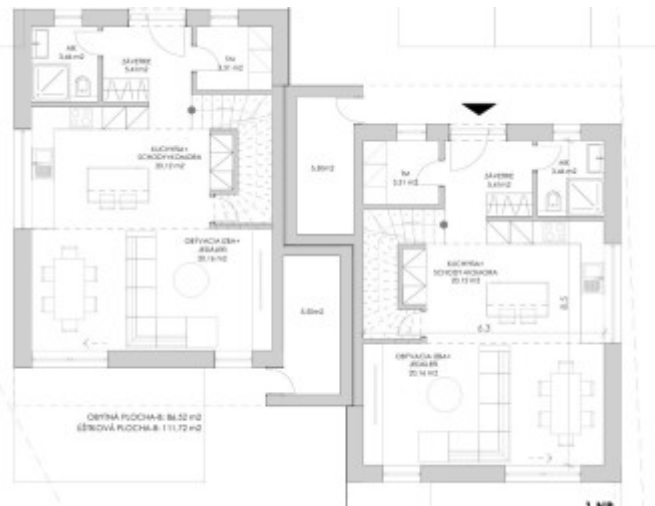

Parametre pozemku:

- Výmera: 606 m²
- Terén: rovinatý
- Územný plán: individuálna bytová výstavba (IBV)
- Stavebné povolenie: dvojdom (2 samostatné bytové jednotky s rozlohou 111,7m²)
- Inžinierske siete: na hranici pozemku