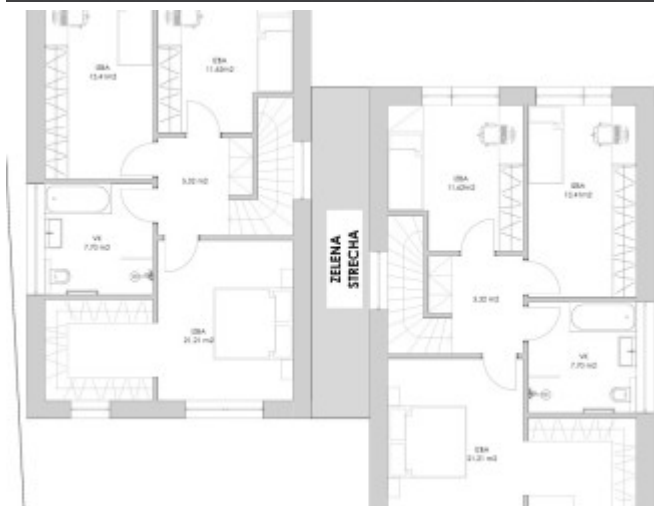

Parametre pozemku:

- Výmera: 606 m²
- Terén: rovinatý
- Územný plán: individuálna bytová výstavba (IBV)
- Stavebné povolenie: dvojdom (2 samostatné bytové jednotky s rozlohou 111,7m²)
- Inžinierske siete: na hranici pozemku