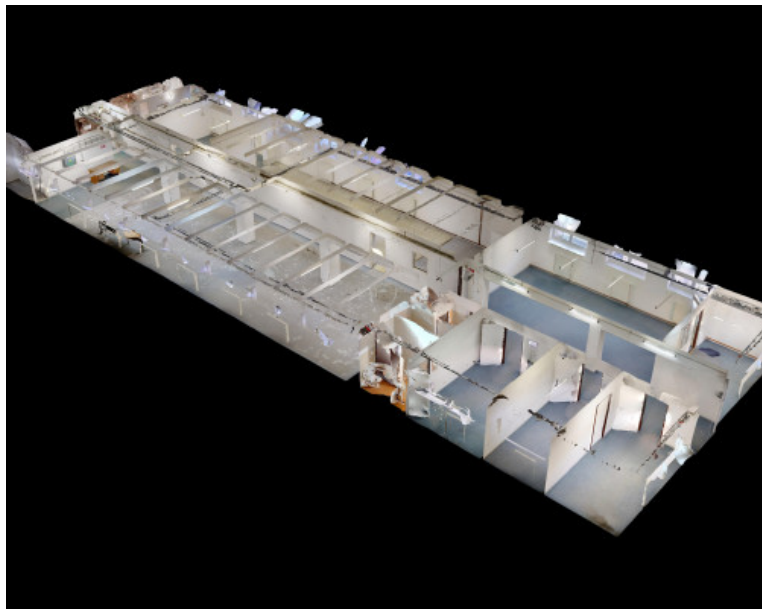

PROM REAL

"Viac ako strecha nad hlavou - realitná spoločnosť pre vás!"

AMEX PARK - budova APB1- sklad č. 0.14

5 €/m²/mesiac

Kraj:	Bratislavský kraj
Okres:	Bratislava III
Obec:	Bratislava-Rača
Ulica:	Púchovská
Druh:	Priestory
Typ objektu:	Skladovacie priestory
Typ:	Prenájom
Úžitková plocha:	

V ponuke je nebytový priestor PB2, č. 0.14 s výmerou 384,78 m², s dvoma samostatnými vstupmi. Ide o vykurovaný priestor, ktorý disponuje miestnosťami vhodnými na sklady a kancelárie. Priestor je vybavený vlastným sociálnym zázemím a sprchami a má viacúčelové využitie.