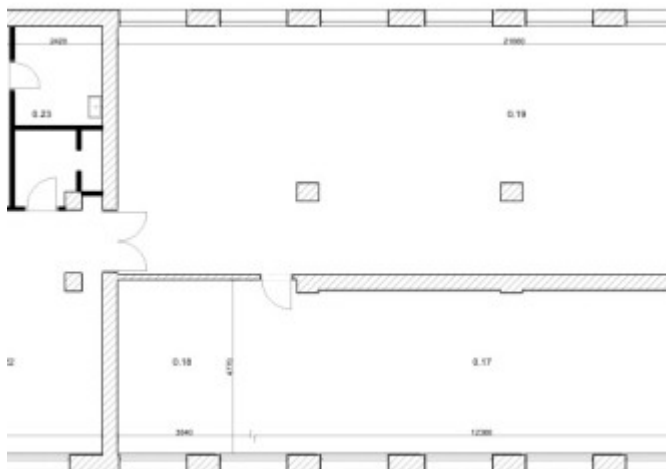

Kompletnú ponuku aktuálne dostupných priestorov nájdete na webovej stránke našej RK:
<https://www.promreal.sk/amex-park-prenajom-skladov-a-kancelarii-710310>

REALITNÝ MAKLÉR

Maklér :
Telefón :
E-mail:

Adam Glváč
0903574226
glvac@promreal.sk